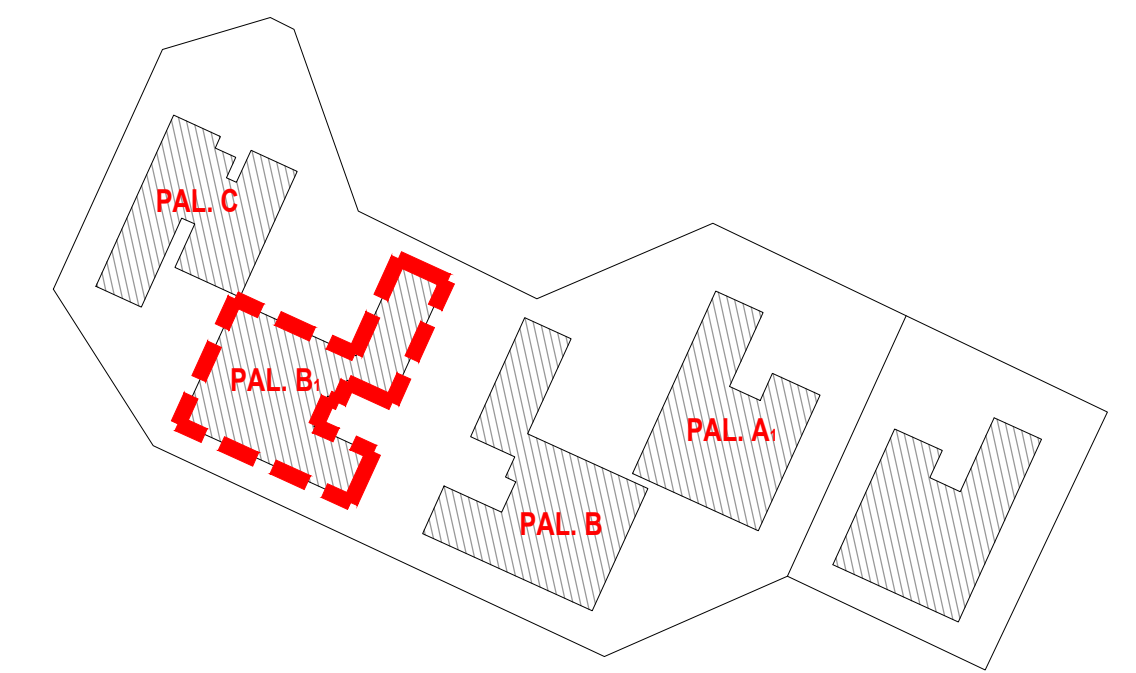

PROSPETTO EST
SCALA 1:100

PROSPETTO NORD
SCALA 1:100

PLANIMETRIA GENERALE
SCALA 1:1000

PROSPETTO OVEST
SCALA 1:100

PROSPETTO SUD
SCALA 1:100

ISTITUTO AUTONOMO CASE POPOLARI
DELLA PROVINCIA DI SIRACUSA

OGGETTO

PROGETTO PER IL COMPLETAMENTO DI N.90 ALLOGGI
IN AUGUSTA (SR) C.DA SCARDINA.

PALAZZINE A₁ - B - B₁ - C (GRUPPO 112 ALLOGGI).

PROGETTO ESECUTIVO

TAVOLA

13

PROSPETTI EDIFICIO B₁
Progetto

IL PROGETTISTA.
Geom. Salvatore Carbone.

IL R.U.P.
Ing. Carmelo Uccello.

IL DIRIGENTE DELL'AREA TECNICA.
Ing. Carmelo Uccello.